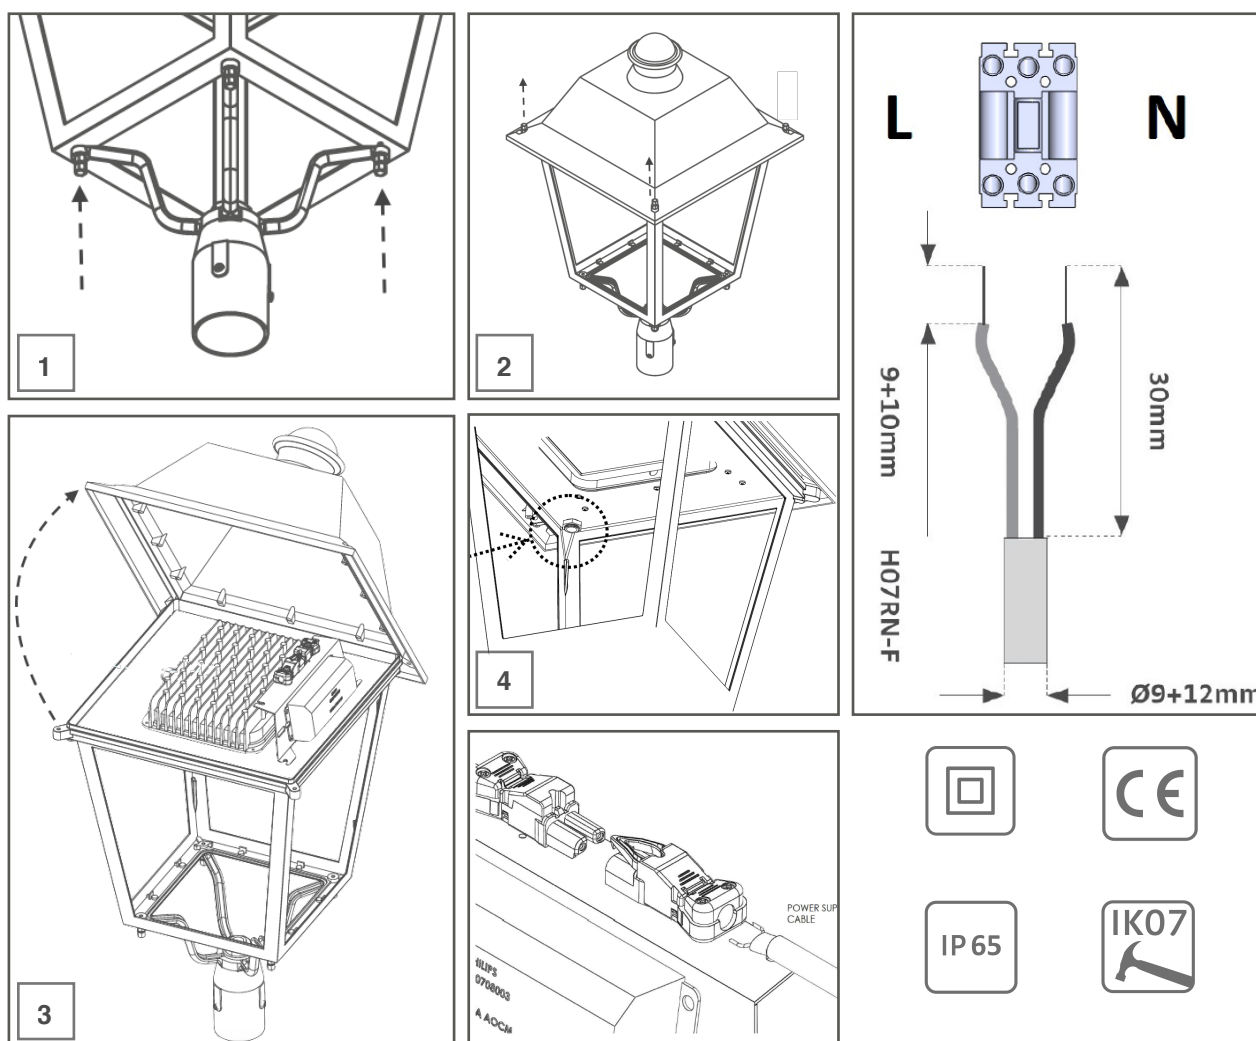

MONTÁŽNÍ NÁVOD PRO SVÍTIDLO TYPOVÉ ŘADY ZENITH

Svítlidlo je určeno k venkovnímu použití. Svítlidlo je určeno k přímé montáži na stožár o průměru 60mm. Montáž musí být provedena kvalifikovaným technikem a v souladu s montážním návodem. Svítlidlo nesmí být nijak upravováno a pozměňováno. Při jakékoliv úpravě svítlidla pozbývá platnost stanovená záruční lhůta. Výrobce neodpovídá za škody vzniklé neodbornou montáží. Před započítím montáže nebo údržby vždy odpojte svítlidlo od napájecího zdroje. Všechny poškozené součásti svítlidla musí být neprodleně vyměněny za kompatibilní typ. Poškozené nebo dosloužené světelné zdroje musí být bezodkladně vyměněny, jinak hrozí riziko poškození řídicího modulu svítlidla.

Svítlidlo pracuje pod vysokým napětím.

Minimální vzdálenost od osvětlovaného objektu.

Poškozené krycí sklo musí být vyměněno.
Náhradní díl dodá výrobce nebo distributor.

Likvidace a recyklace: Dle zákona č. 7/2005 Sb. je svítlidlo zařazeno do skupiny elektroodpad. Po ukončení životnosti je nutno svítlidlo odevzdat k likvidaci na kontaktní místa. Kontaktním místem je JIPOL s.r.o., Litvínovická 1478, 370 01 Č. Budějovice.