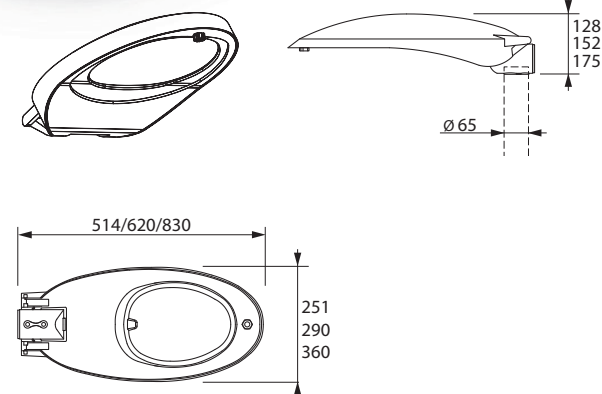

Certifikace:

- ENEC +
- RoHS
- CE
- VOC free
- EOS free

GUIDA XS

GUIDA S

GUIDA M

Schéma, rozměry:

Svítidlo ICONA - XS / S / M / L

Komunikace / chodníky / obytné zóny / parkoviště

Provedení:

- těleso z hliníkového odlitku
- tvrzené krycí sklo
- práškové lakování

Design:

- nadčasový vzhled
- plochý, obdélníkový tvar
- jednotný design, 4 velikosti

Základní technické detaily:

- výkon 10 - 200 W
- přes 20 typů komunikační optiky
- 1800 / 2200 / 2700 / 3000 K
- přes 10 typů přechodových optik
- 4000 / 5000 / 5700 K
- vysoká míra individualizace