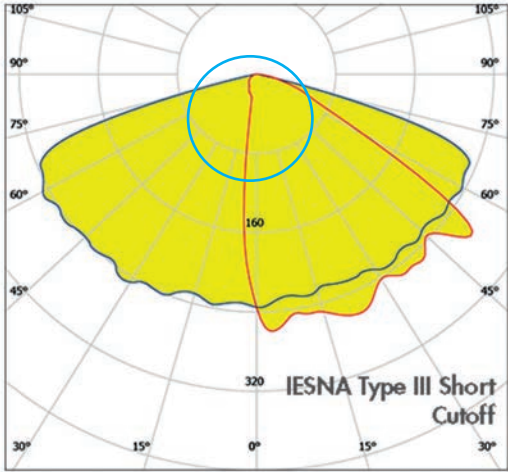

Teploty chromatičnosti

CRI u každé varianty 70/80/90 dle přání

Oblast modré složky barvy světla:

Svítlidlo GUIDA - XS / S / M

Komunikace / chodníky / obytné zóny / parkoviště

Provedení:

- těleso z hliníkového odlitku
- tvrzené krycí sklo
- práškové lakování