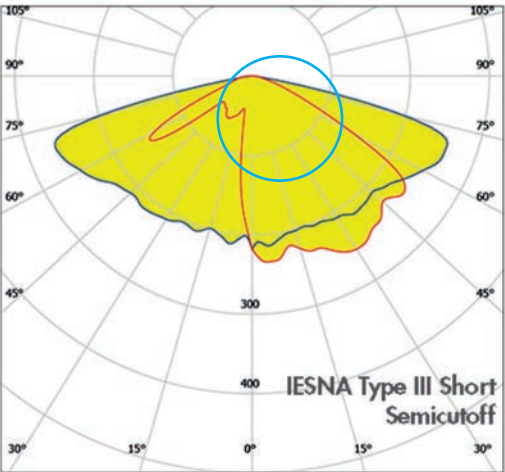

Teploty chromatičnosti

CRI u každé varianty 70/80/90 dle přání

Oblast modré složky barvy světla:

Svítlidlo GUIDA - XS / S / M

Komunikace / chodníky / obytné zóny / parkoviště

Provedení:

- těleso z hliníkového odlitku
- tvrzené krycí sklo
- práškové lakování