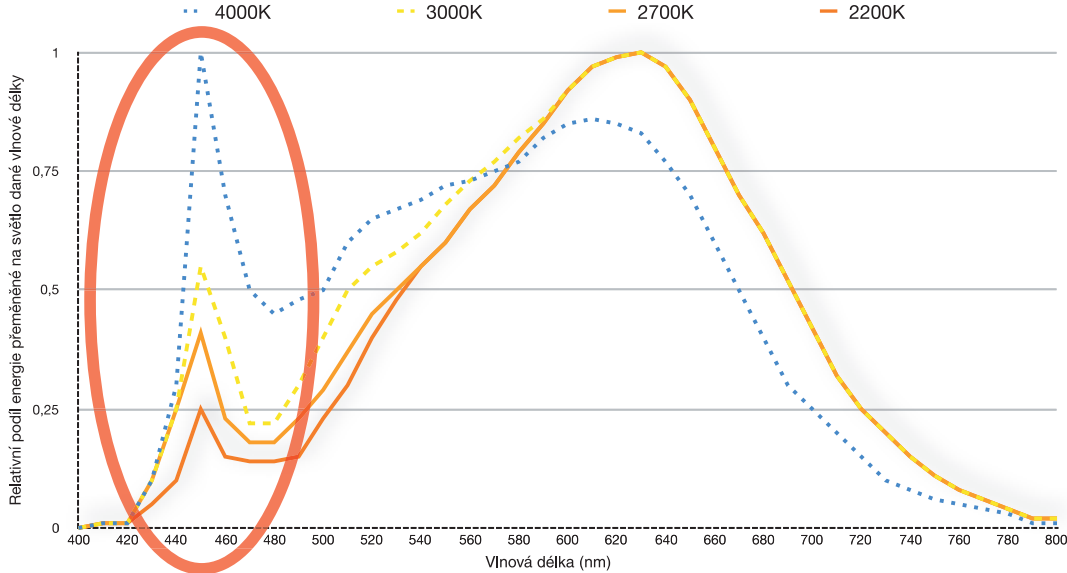

Oblast modré složky barvy světla: