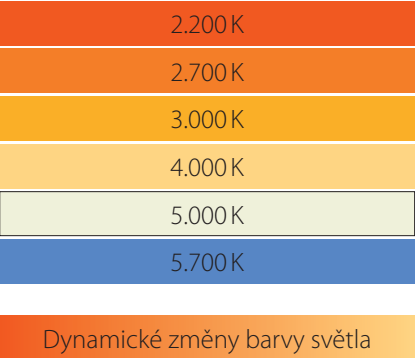

Teploty chromatičnosti

CRI u každé varianty 70/80/90 dle přání