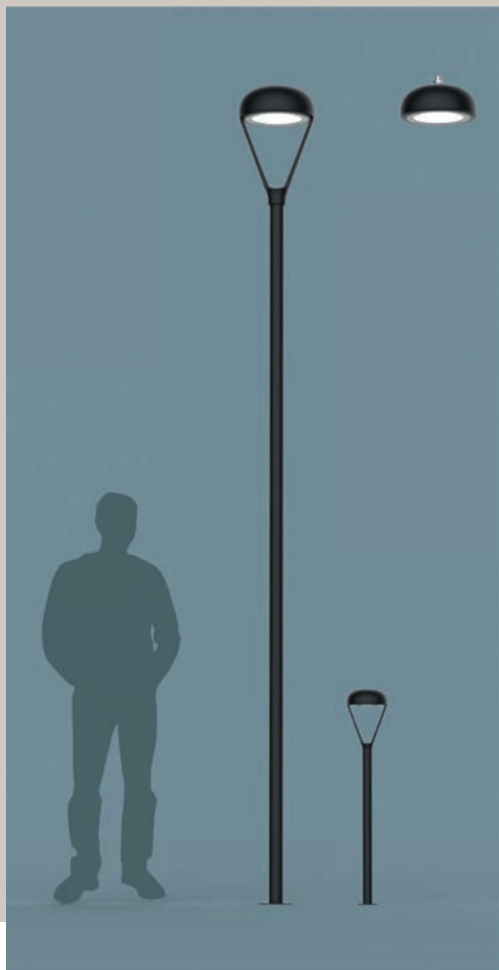

Svítidlo LEVITA

Náměstí / komunikace / parky / parkoviště / obytné zóny

Provedení:

- technologie rotačního lisování

Materiál:

- recyklát z plastového odpadu
- až 98% recyklovaného materiálu
- plně recyklovatelné
- technologie rotačního lisování

Design:

- oválný a oblý tvar
- parkové svítidlo na dřík stožáru
- závěsné svítidlo na designový výložník
- závěsné svítidlo na převěsové lano
- vysoká míra individualizace
- barevné varianty viz str. 26-27

Základní technické detaily:

- výkon 10 - 70 W
- přes 20 typů komunikační optiky
- 1800 / 2200 / 2700 / 3000 K
- přes 10 typů přechodových optik
- 4000 / 5000 / 5700 K

Certifikace:

ENEC, RoHS, VOC free, EOS free